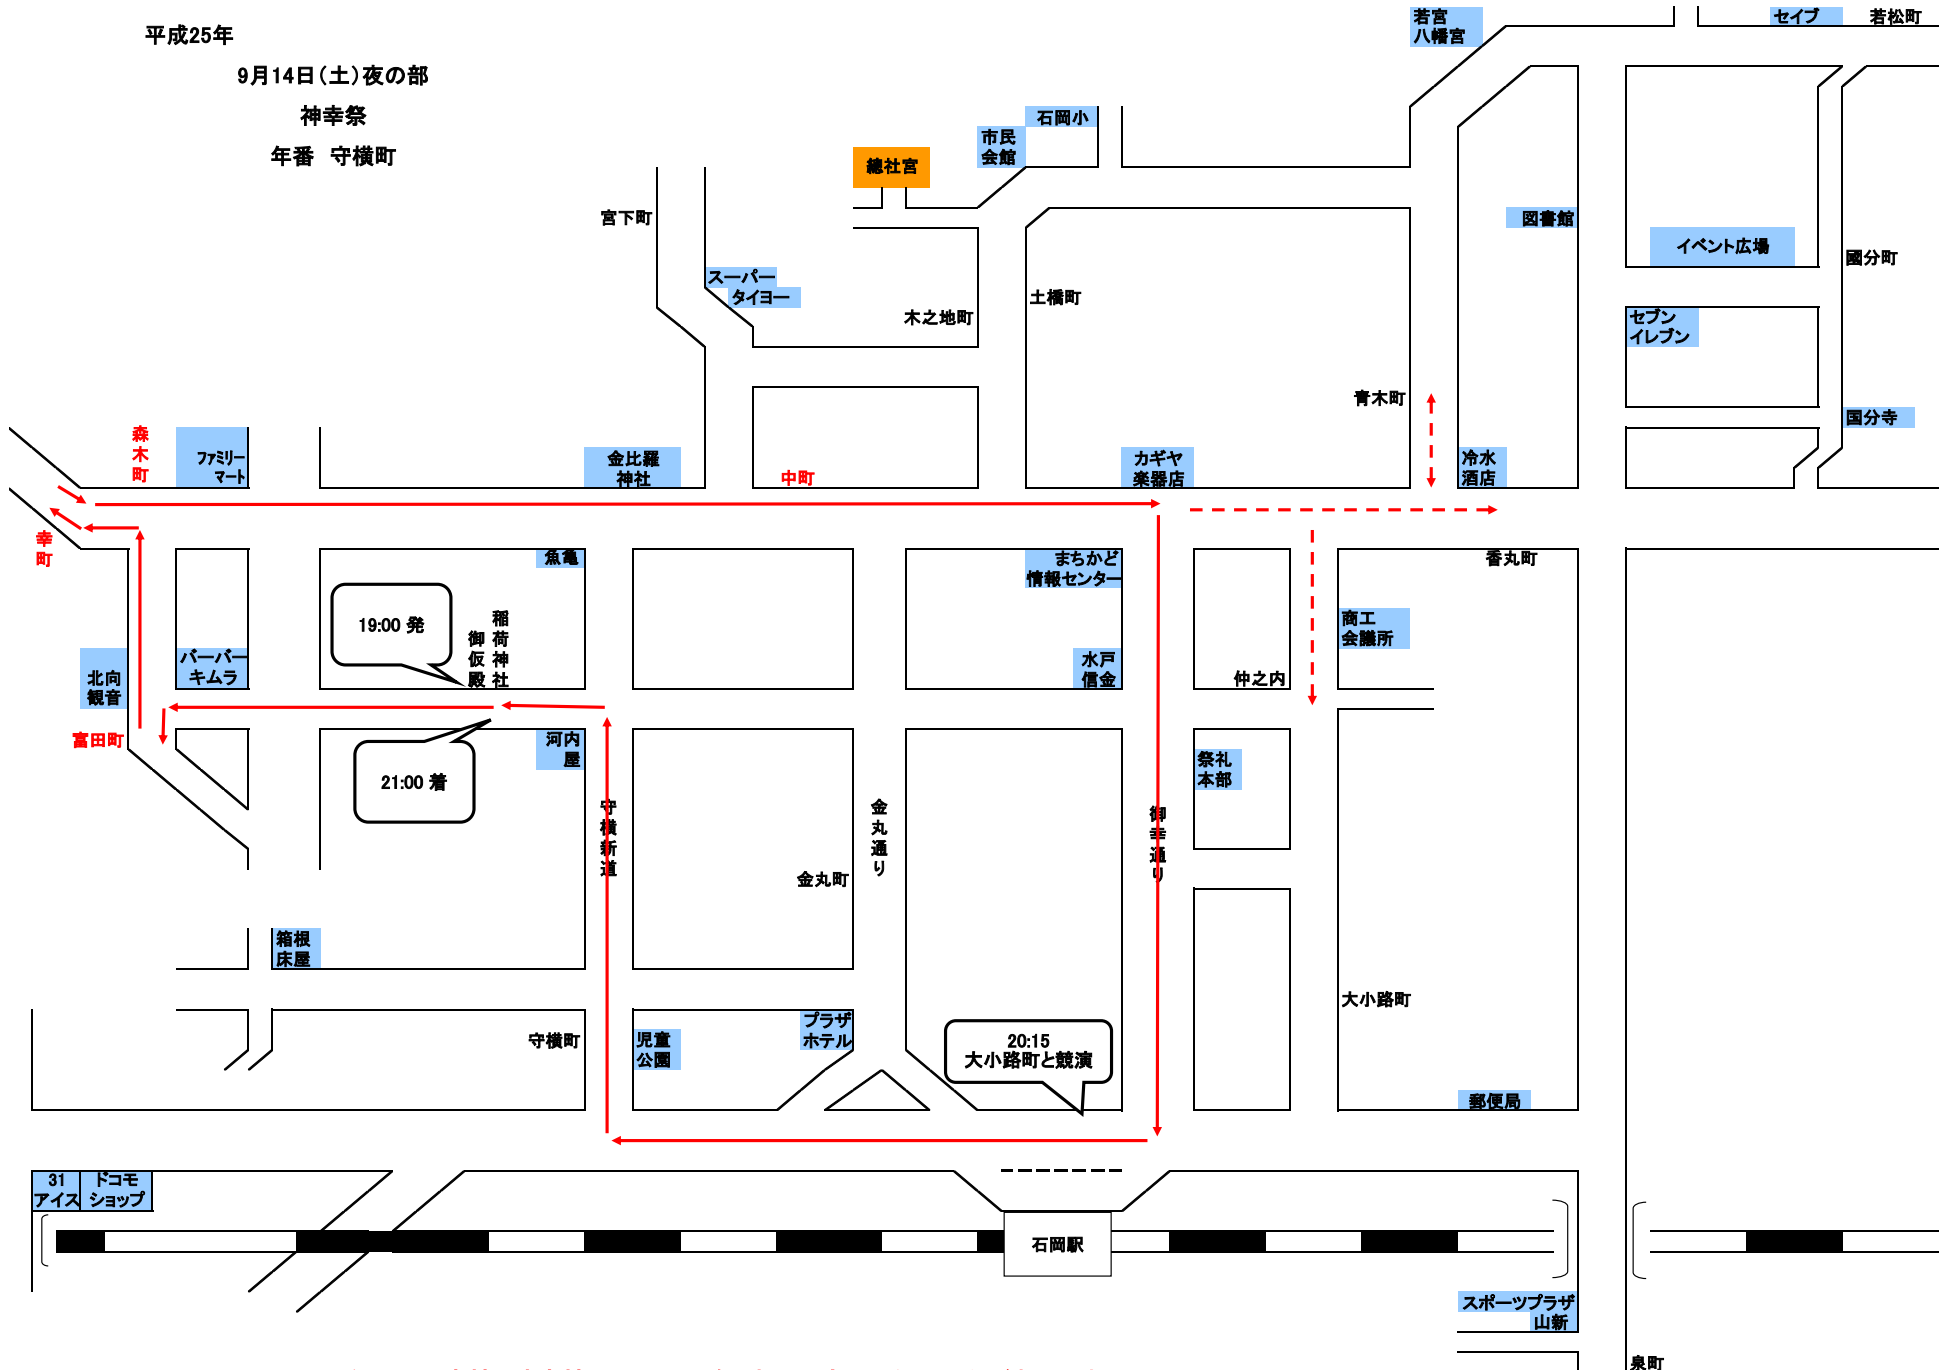

平成25年

9月14日(土)昼の部

神幸祭
年番 守横町

天候、交通事情、諸事情により巡行路・時間は変更となる場合があります。

平成25年

9月14日(土)夜の部

神幸祭
年番 守横町

天候、交通事情、諸事情により巡行路・時間は変更となる場合があります。

平成25年

9月15日(日)昼の部

例大祭

年番 守横町

天候、交通事情、諸事情により巡行路・時間は変更となる場合があります。

平成25年

9月15日(日)夜の部

例大祭
年番 守横町

天候、交通事情、諸事情により巡行路・時間は変更となる場合があります。

平成25年

9月16日(月)昼の部

還幸祭
年番 守横町

天候、交通事情、諸事情により巡行路・時間は変更となる場合があります。

平成25年

9月16日(月)夜の部

還幸祭
年番 守横町

天候、交通事情、諸事情により巡行路・時間は変更となる場合があります。