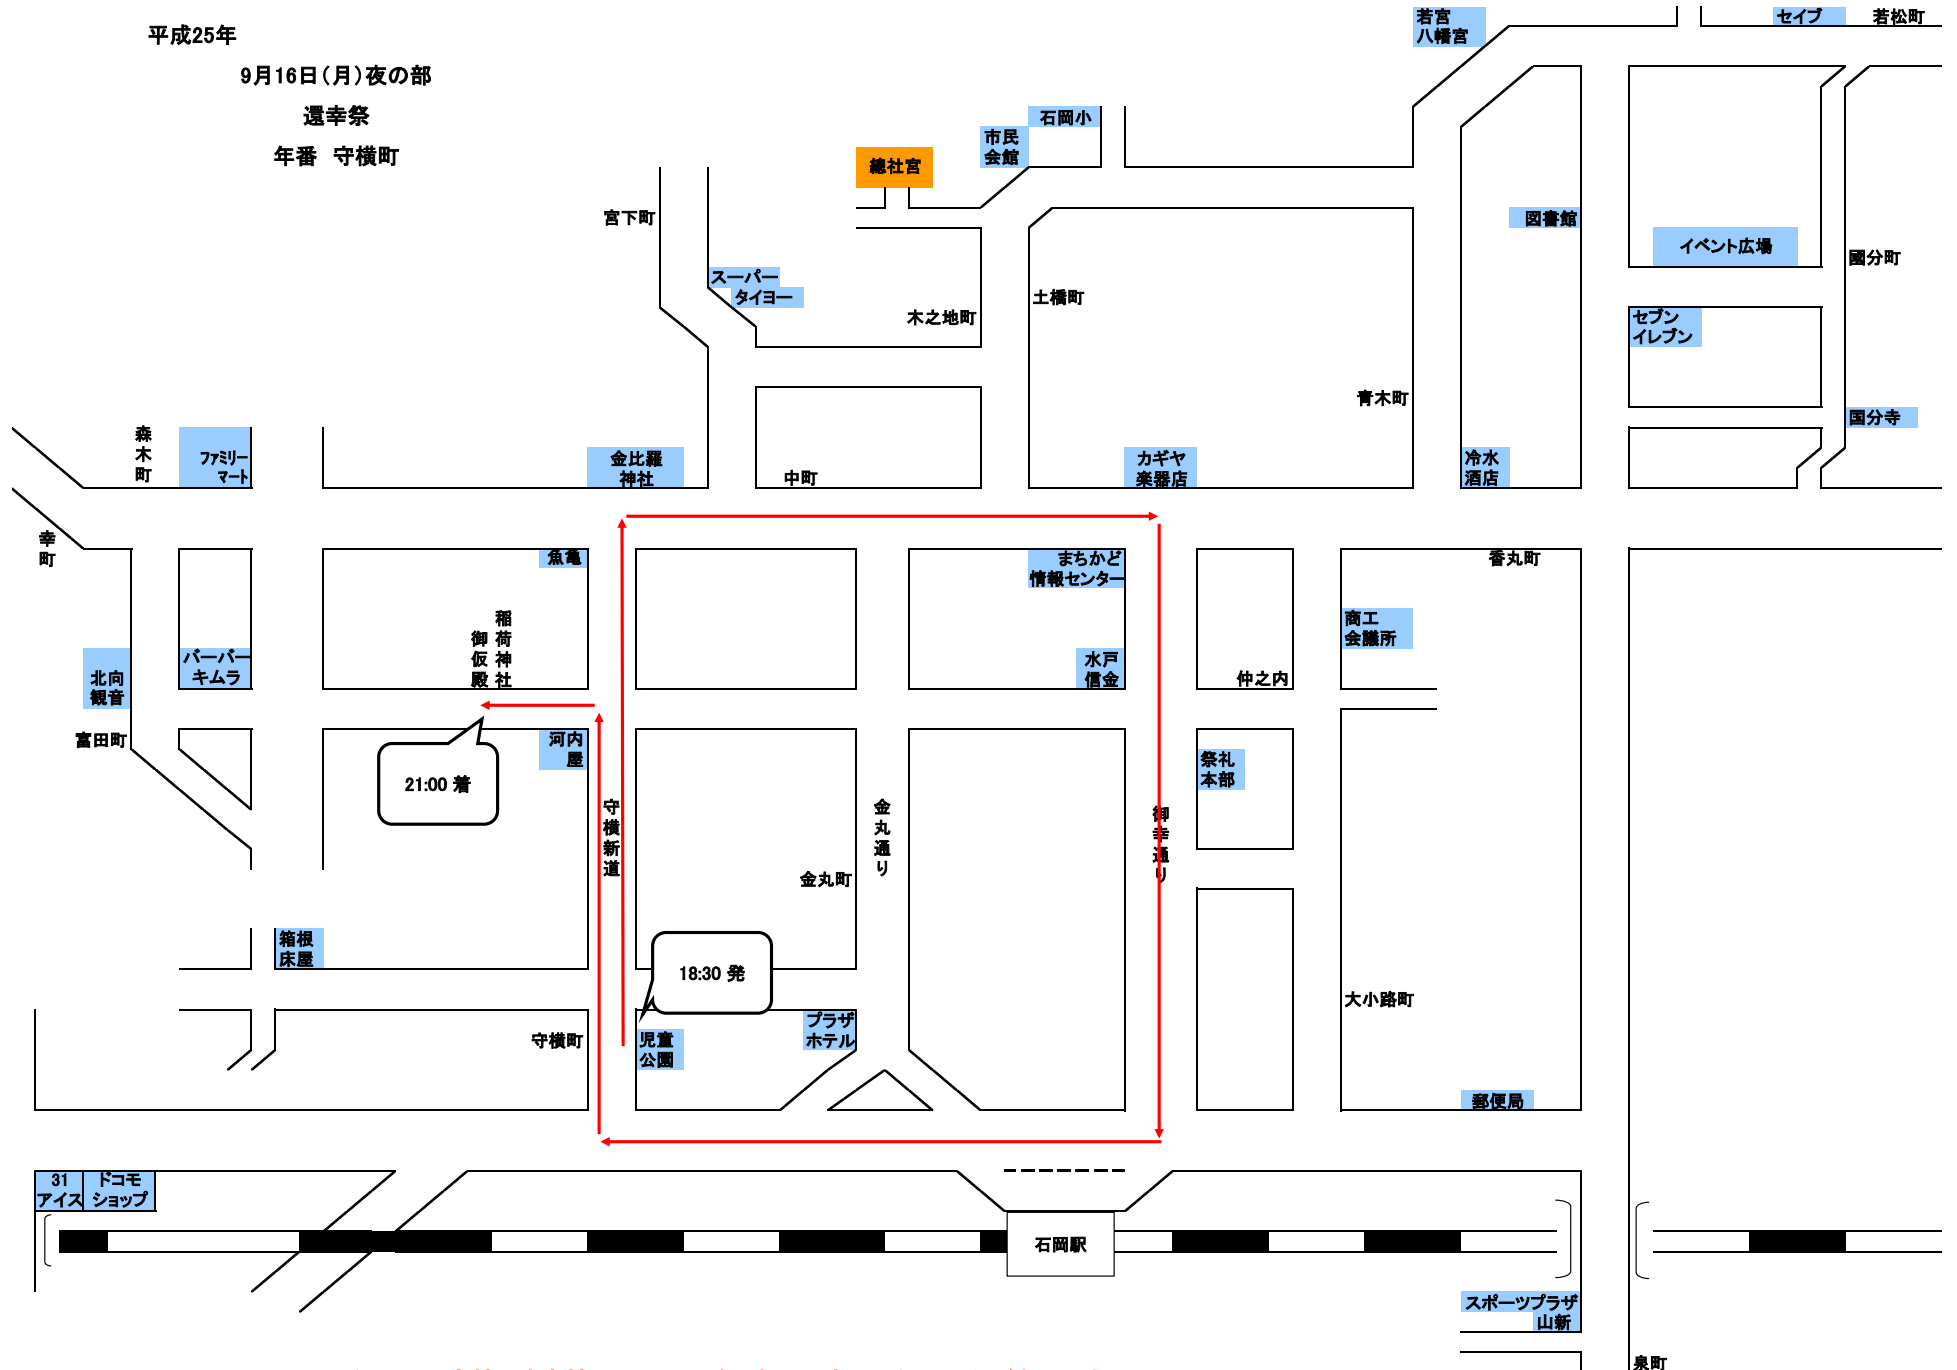

平成25年

9月14日(土)昼の部

神幸祭
年番 守横町

天候、交通事情、諸事情により巡行路・時間は変更となる場合があります。

平成25年

9月14日(土)夜の部

神幸祭
年番 守横町

天候、交通事情、諸事情により巡行路・時間は変更となる場合があります。

平成25年

9月15日(日)昼の部

例大祭

年番 守横町

天候、交通事情、諸事情により巡行路・時間は変更となる場合があります。

平成25年

9月15日(日)夜の部

例大祭
年番 守横町

天候、交通事情、諸事情により巡行路・時間は変更となる場合があります。

平成25年

9月16日(月)昼の部

還幸祭
年番 守横町

天候、交通事情、諸事情により巡行路・時間は変更となる場合があります。

平成25年

9月16日(月)夜の部

還幸祭
年番 守横町