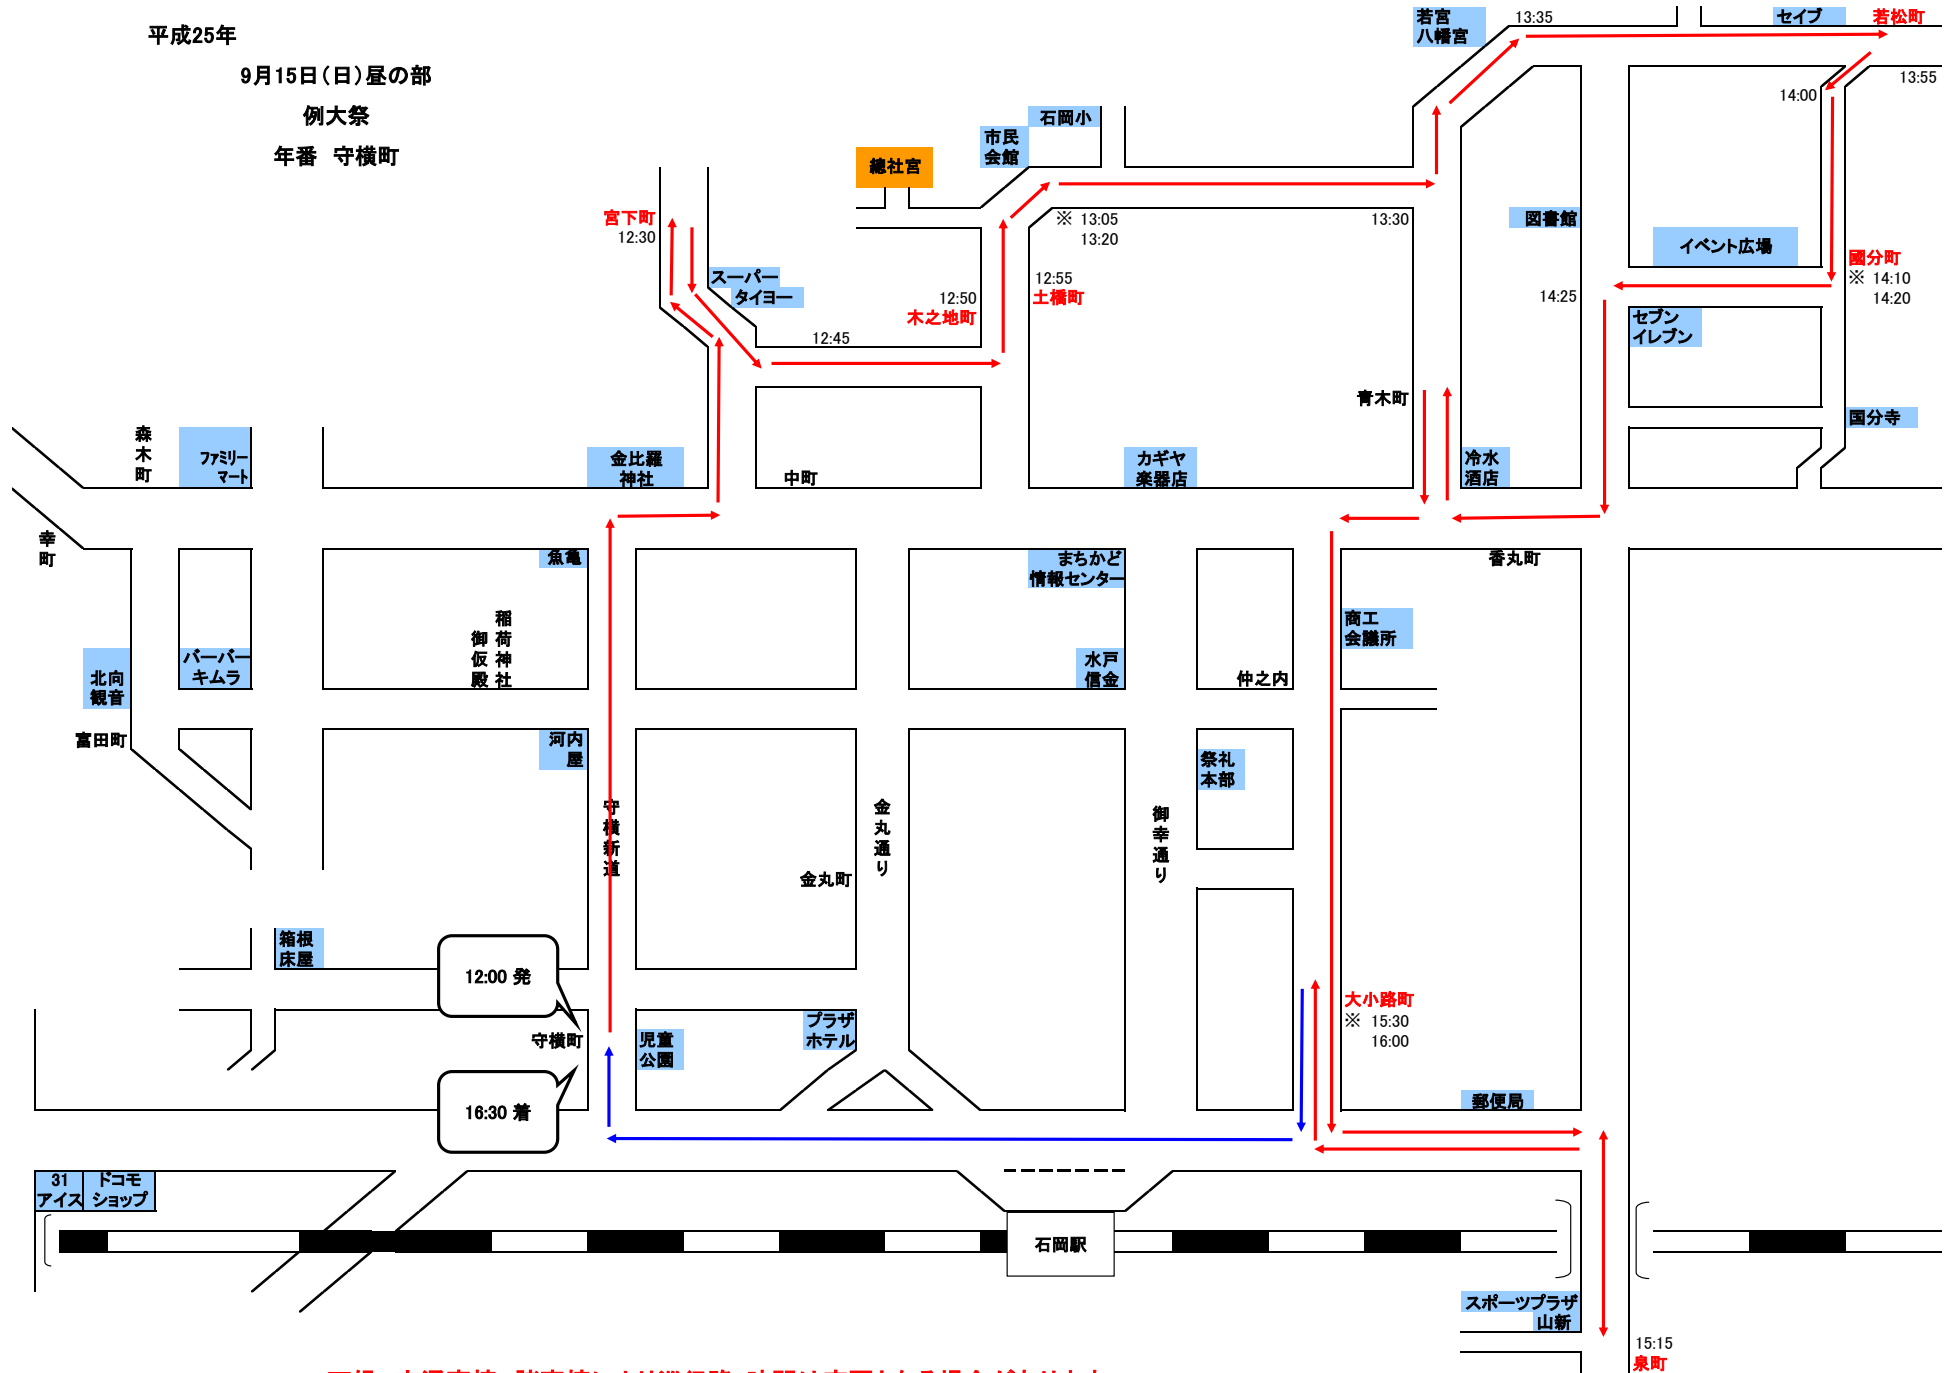

平成25年

9月14日(土)昼の部

神幸祭
年番 守横町

天候、交通事情、諸事情により巡行路・時間は変更となる場合があります。

平成25年

9月14日(土)夜の部

神幸祭
年番 守横町

天候、交通事情、諸事情により巡行路・時間は変更となる場合があります。

平成25年

9月15日(日)昼の部

例大祭

年番 守横町

天候、交通事情、諸事情により巡行路・時間は変更となる場合があります。

平成25年

9月15日(日)夜の部

例大祭
年番 守横町

天候、交通事情、諸事情により巡行路・時間は変更となる場合があります。

平成25年

9月16日(月)昼の部

還幸祭
年番 守横町

天候、交通事情、諸事情により巡行路・時間は変更となる場合があります。

平成25年

9月16日(月)夜の部

還幸祭
年番 守横町

天候、交通事情、諸事情により巡行路・時間は変更となる場合があります。