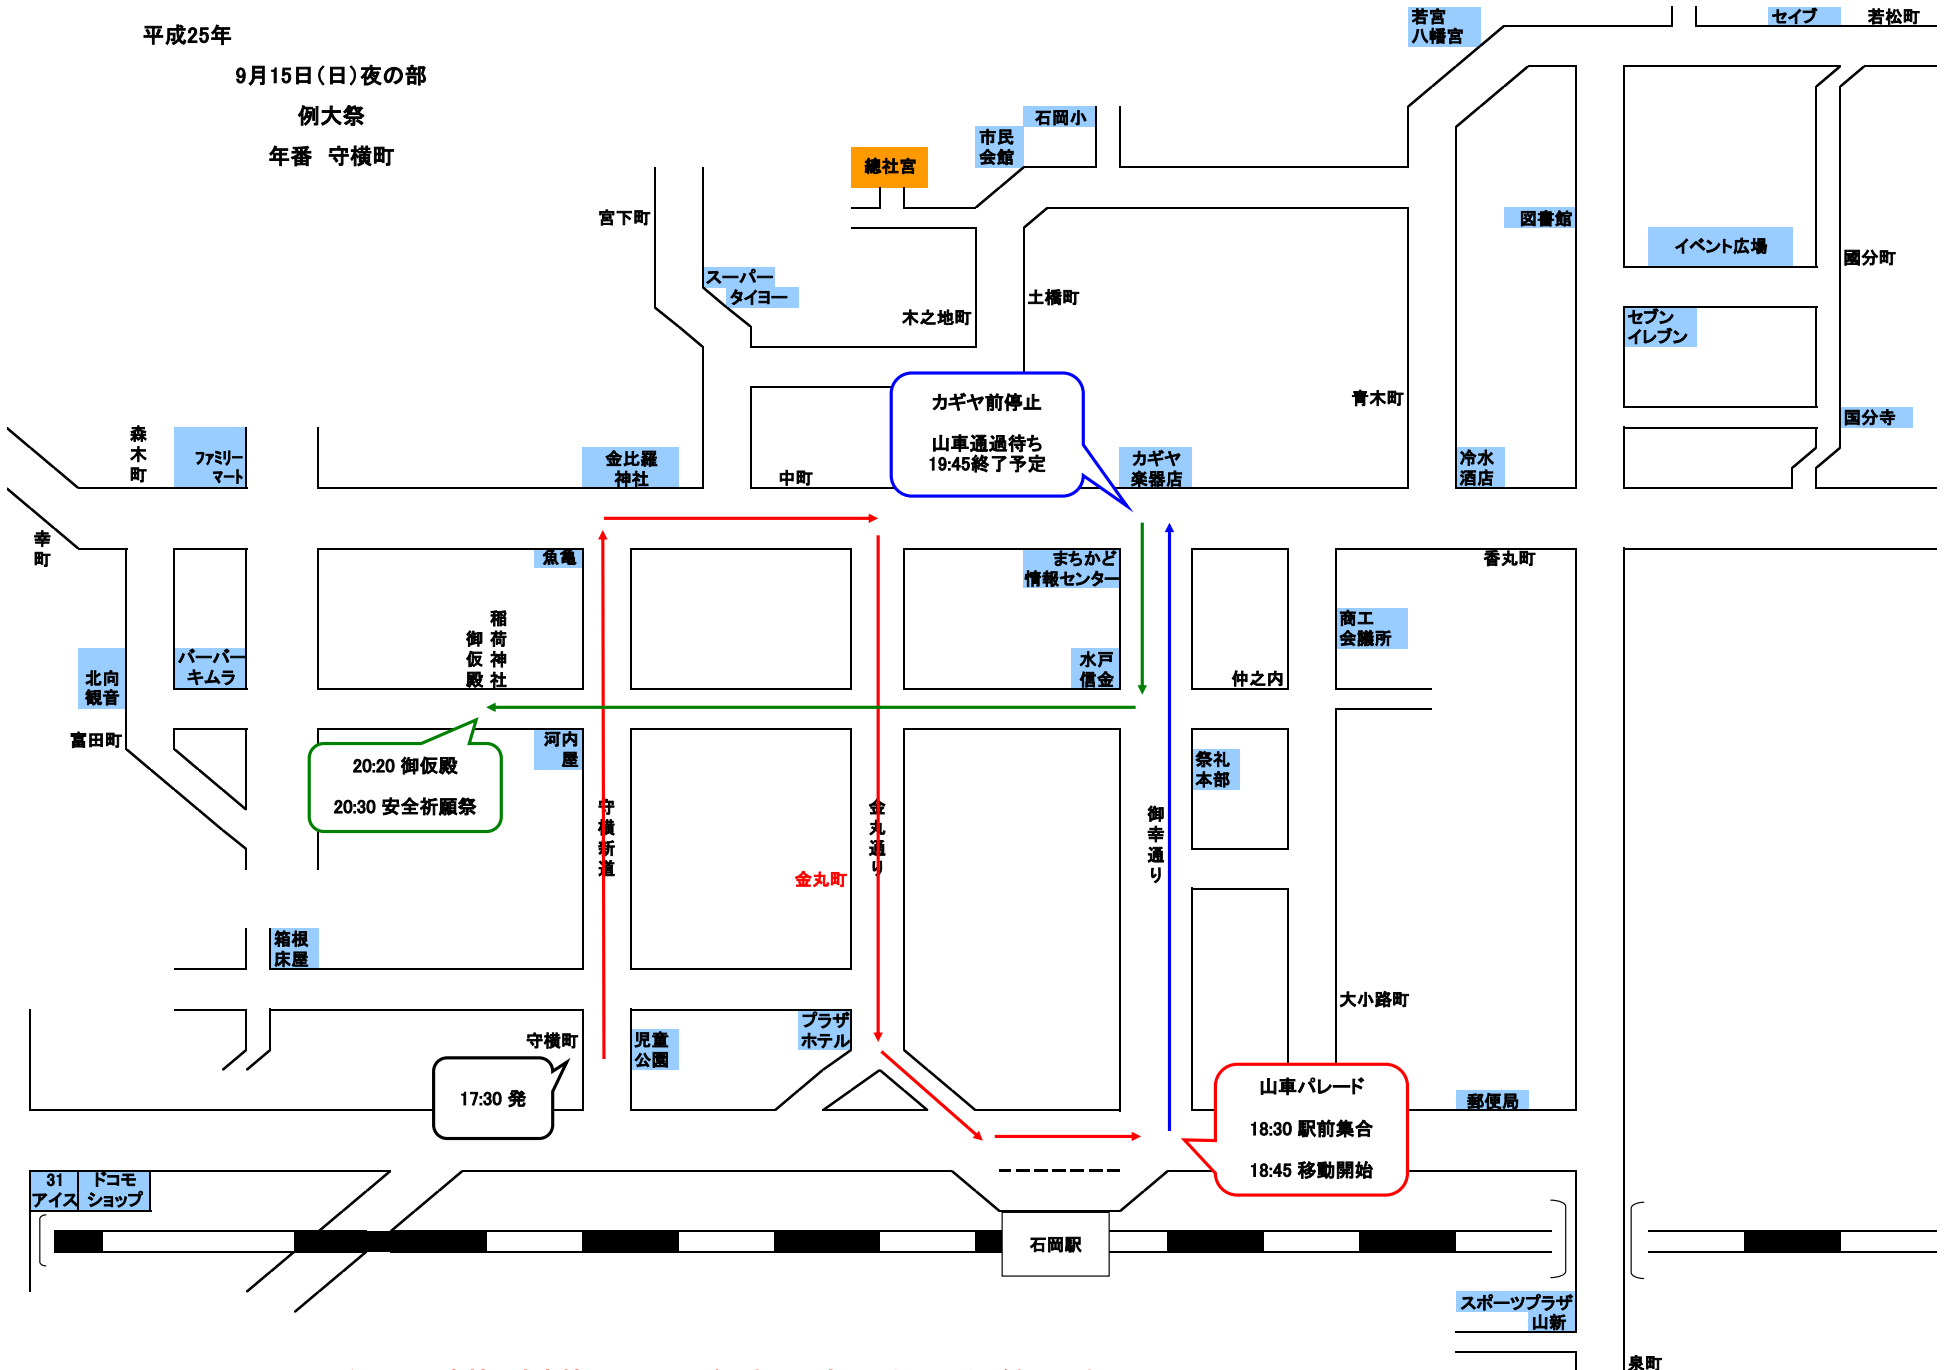

平成25年

9月14日(土)昼の部

神幸祭
年番 守横町

天候、交通事情、諸事情により巡行路・時間は変更となる場合があります。

平成25年

9月14日(土)夜の部

神幸祭
年番 守横町

天候、交通事情、諸事情により巡行路・時間は変更となる場合があります。

平成25年

9月15日(日)昼の部

例大祭

年番 守横町

天候、交通事情、諸事情により巡行路・時間は変更となる場合があります。

平成25年

9月15日(日)夜の部

例大祭
年番 守横町

天候、交通事情、諸事情により巡行路・時間は変更となる場合があります。

平成25年

9月16日(月)昼の部

還幸祭
年番 守横町

天候、交通事情、諸事情により巡行路・時間は変更となる場合があります。

平成25年

9月16日(月)夜の部

還幸祭
年番 守横町

天候、交通事情、諸事情により巡行路・時間は変更となる場合があります。