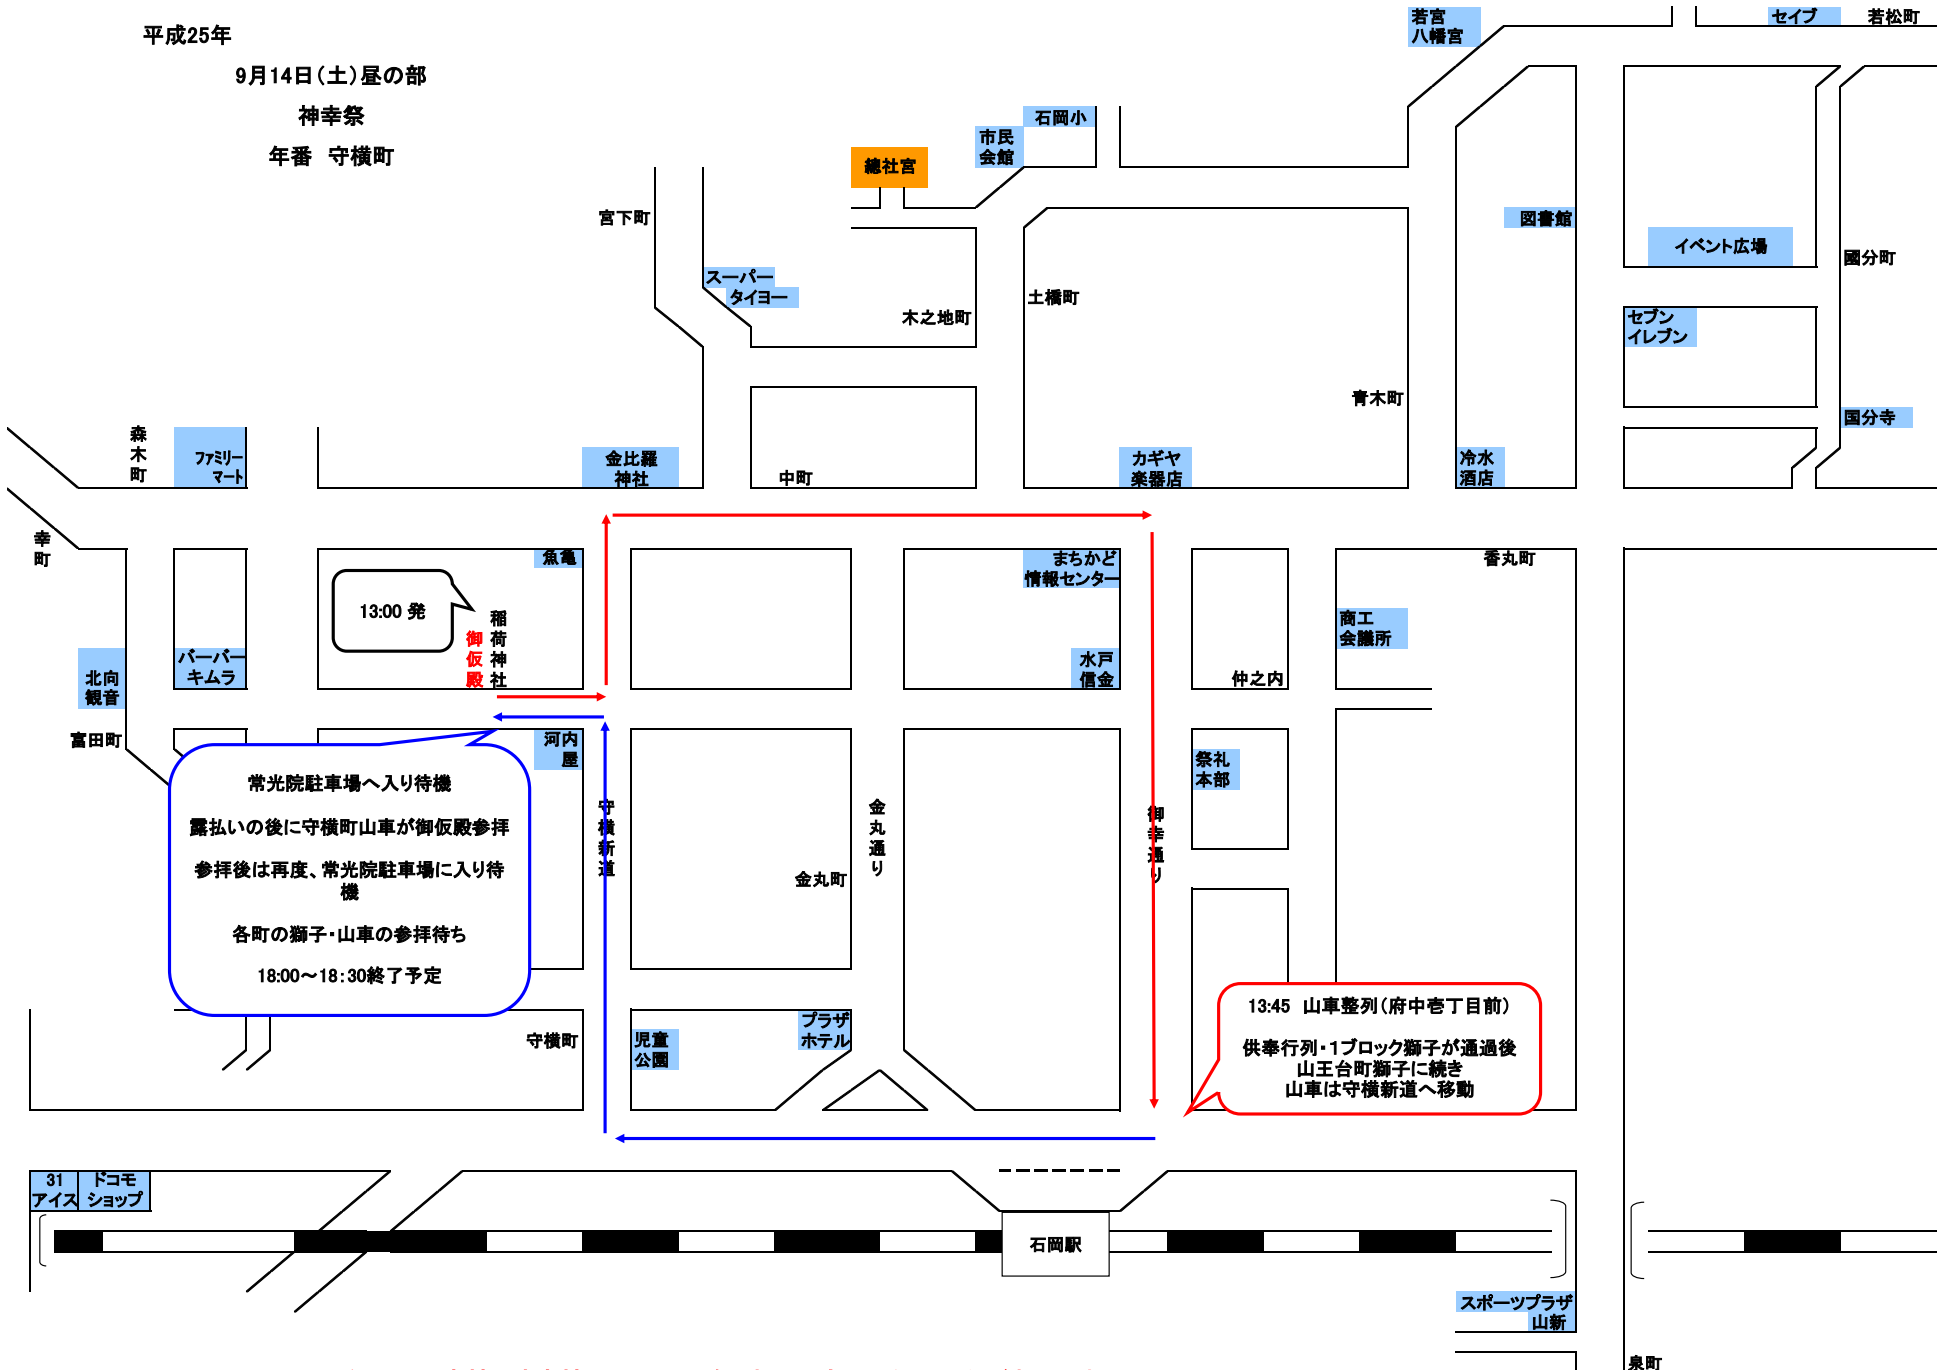

平成25年

9月14日(土)昼の部

神幸祭
年番 守横町

天候、交通事情、諸事情により巡行路・時間は変更となる場合があります。

平成25年

9月14日(土)夜の部

神幸祭
年番 守横町

天候、交通事情、諸事情により巡行路・時間は変更となる場合があります。

平成25年

9月15日(日)昼の部

例大祭

年番 守横町

天候、交通事情、諸事情により巡行路・時間は変更となる場合があります。

平成25年

9月15日(日)夜の部

例大祭
年番 守横町

天候、交通事情、諸事情により巡行路・時間は変更となる場合があります。

平成25年

9月16日(月)昼の部

還幸祭
年番 守横町

天候、交通事情、諸事情により巡行路・時間は変更となる場合があります。

平成25年

9月16日(月)夜の部

還幸祭
年番 守横町

天候、交通事情、諸事情により巡行路・時間は変更となる場合があります。