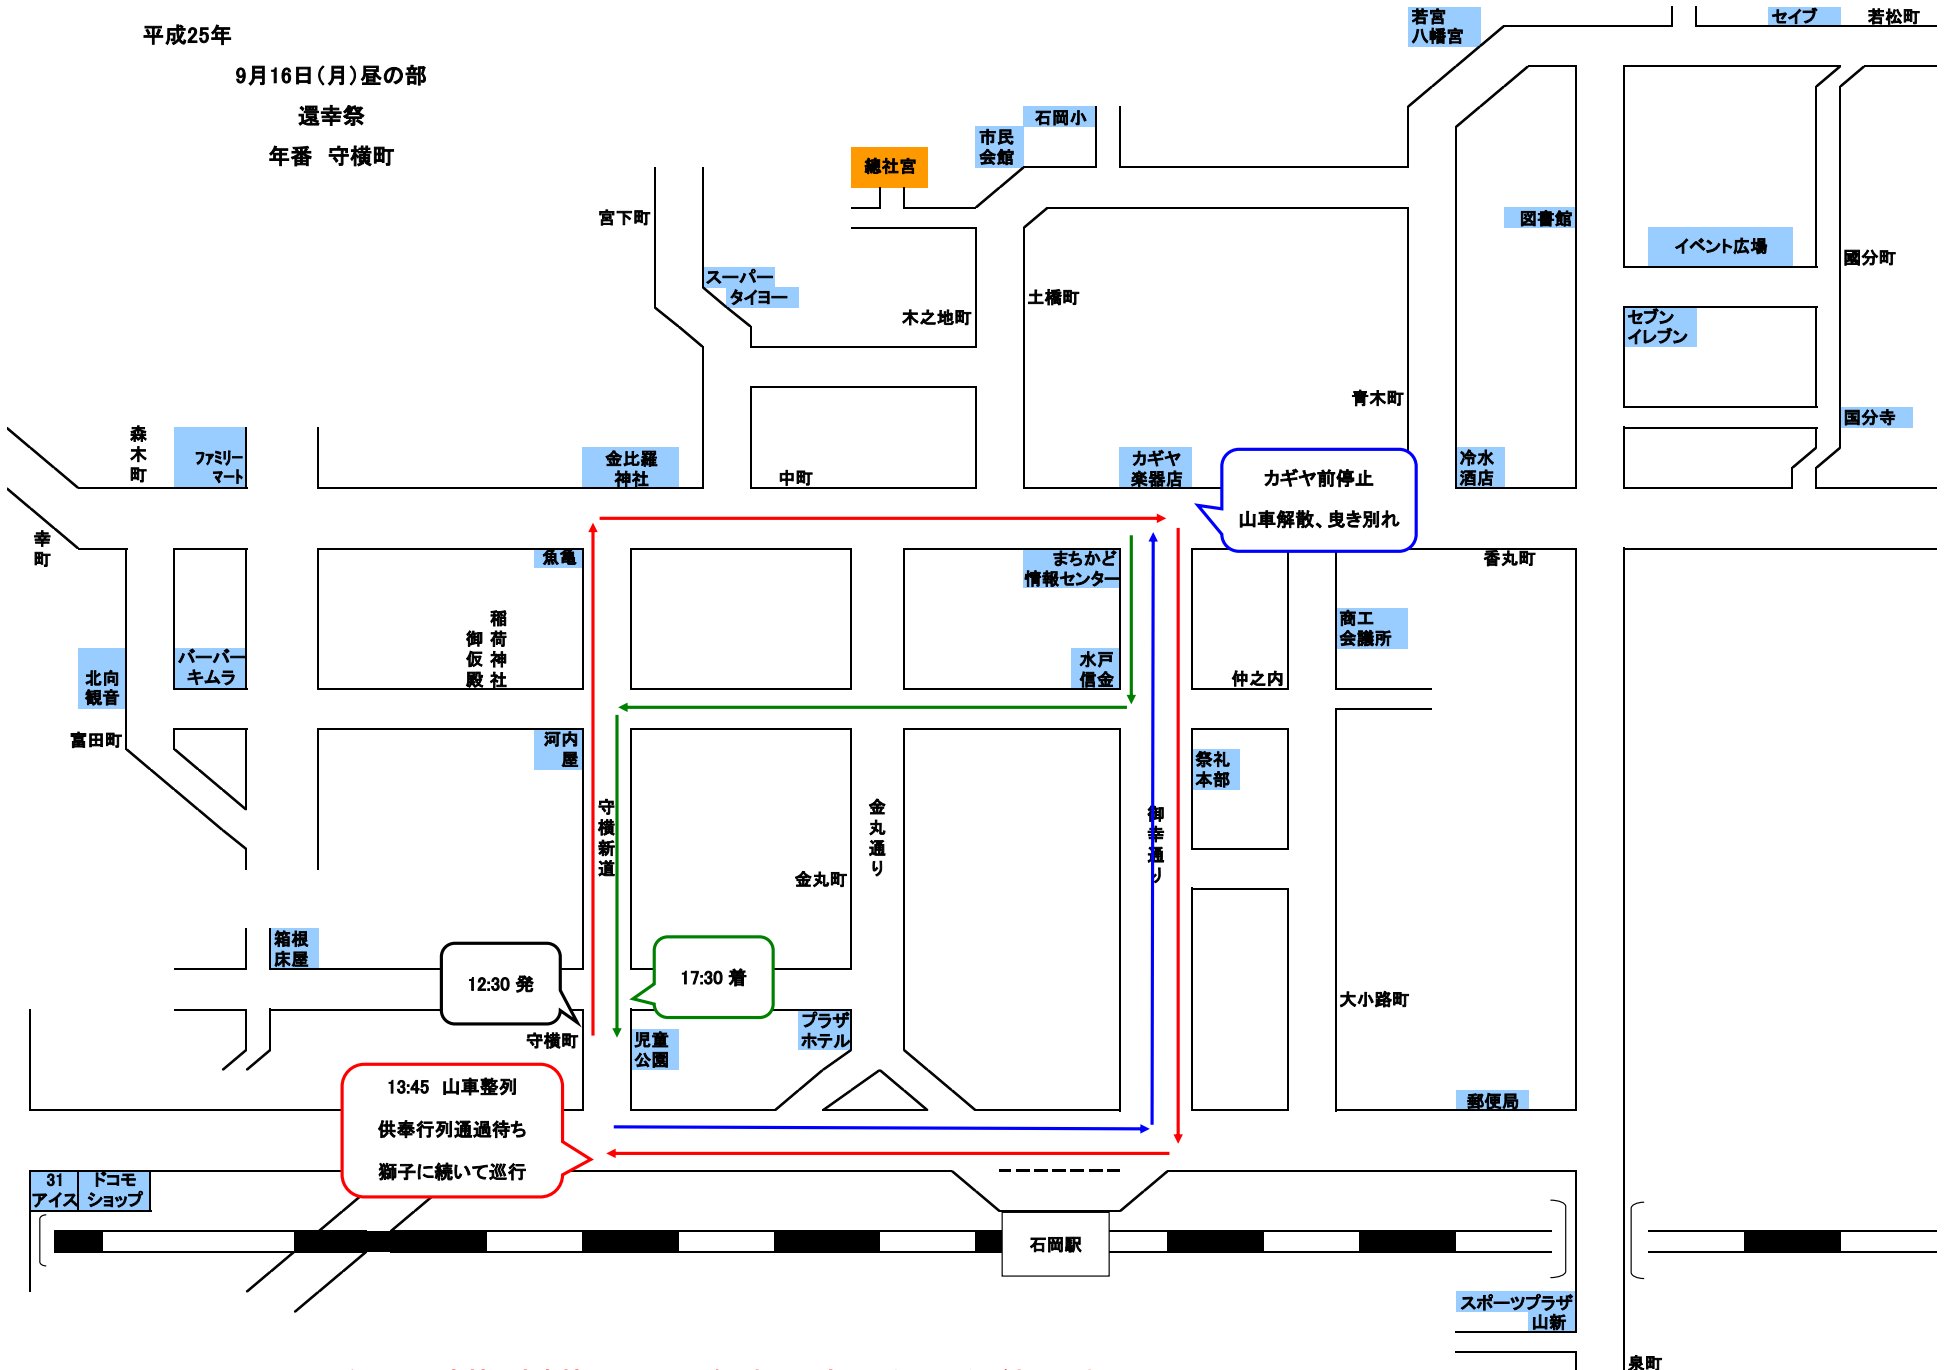

平成25年

9月14日(土)昼の部

神幸祭
年番 守横町

天候、交通事情、諸事情により巡行路・時間は変更となる場合があります。

平成25年

9月14日(土)夜の部

神幸祭
年番 守横町

天候、交通事情、諸事情により巡行路・時間は変更となる場合があります。

平成25年

9月15日(日)昼の部

例大祭

年番 守横町

天候、交通事情、諸事情により巡行路・時間は変更となる場合があります。

平成25年

9月15日(日)夜の部

例大祭
年番 守横町

天候、交通事情、諸事情により巡行路・時間は変更となる場合があります。

平成25年

9月16日(月)昼の部

還幸祭
年番 守横町

天候、交通事情、諸事情により巡行路・時間は変更となる場合があります。

平成25年

9月16日(月)夜の部

還幸祭
年番 守横町

天候、交通事情、諸事情により巡行路・時間は変更となる場合があります。