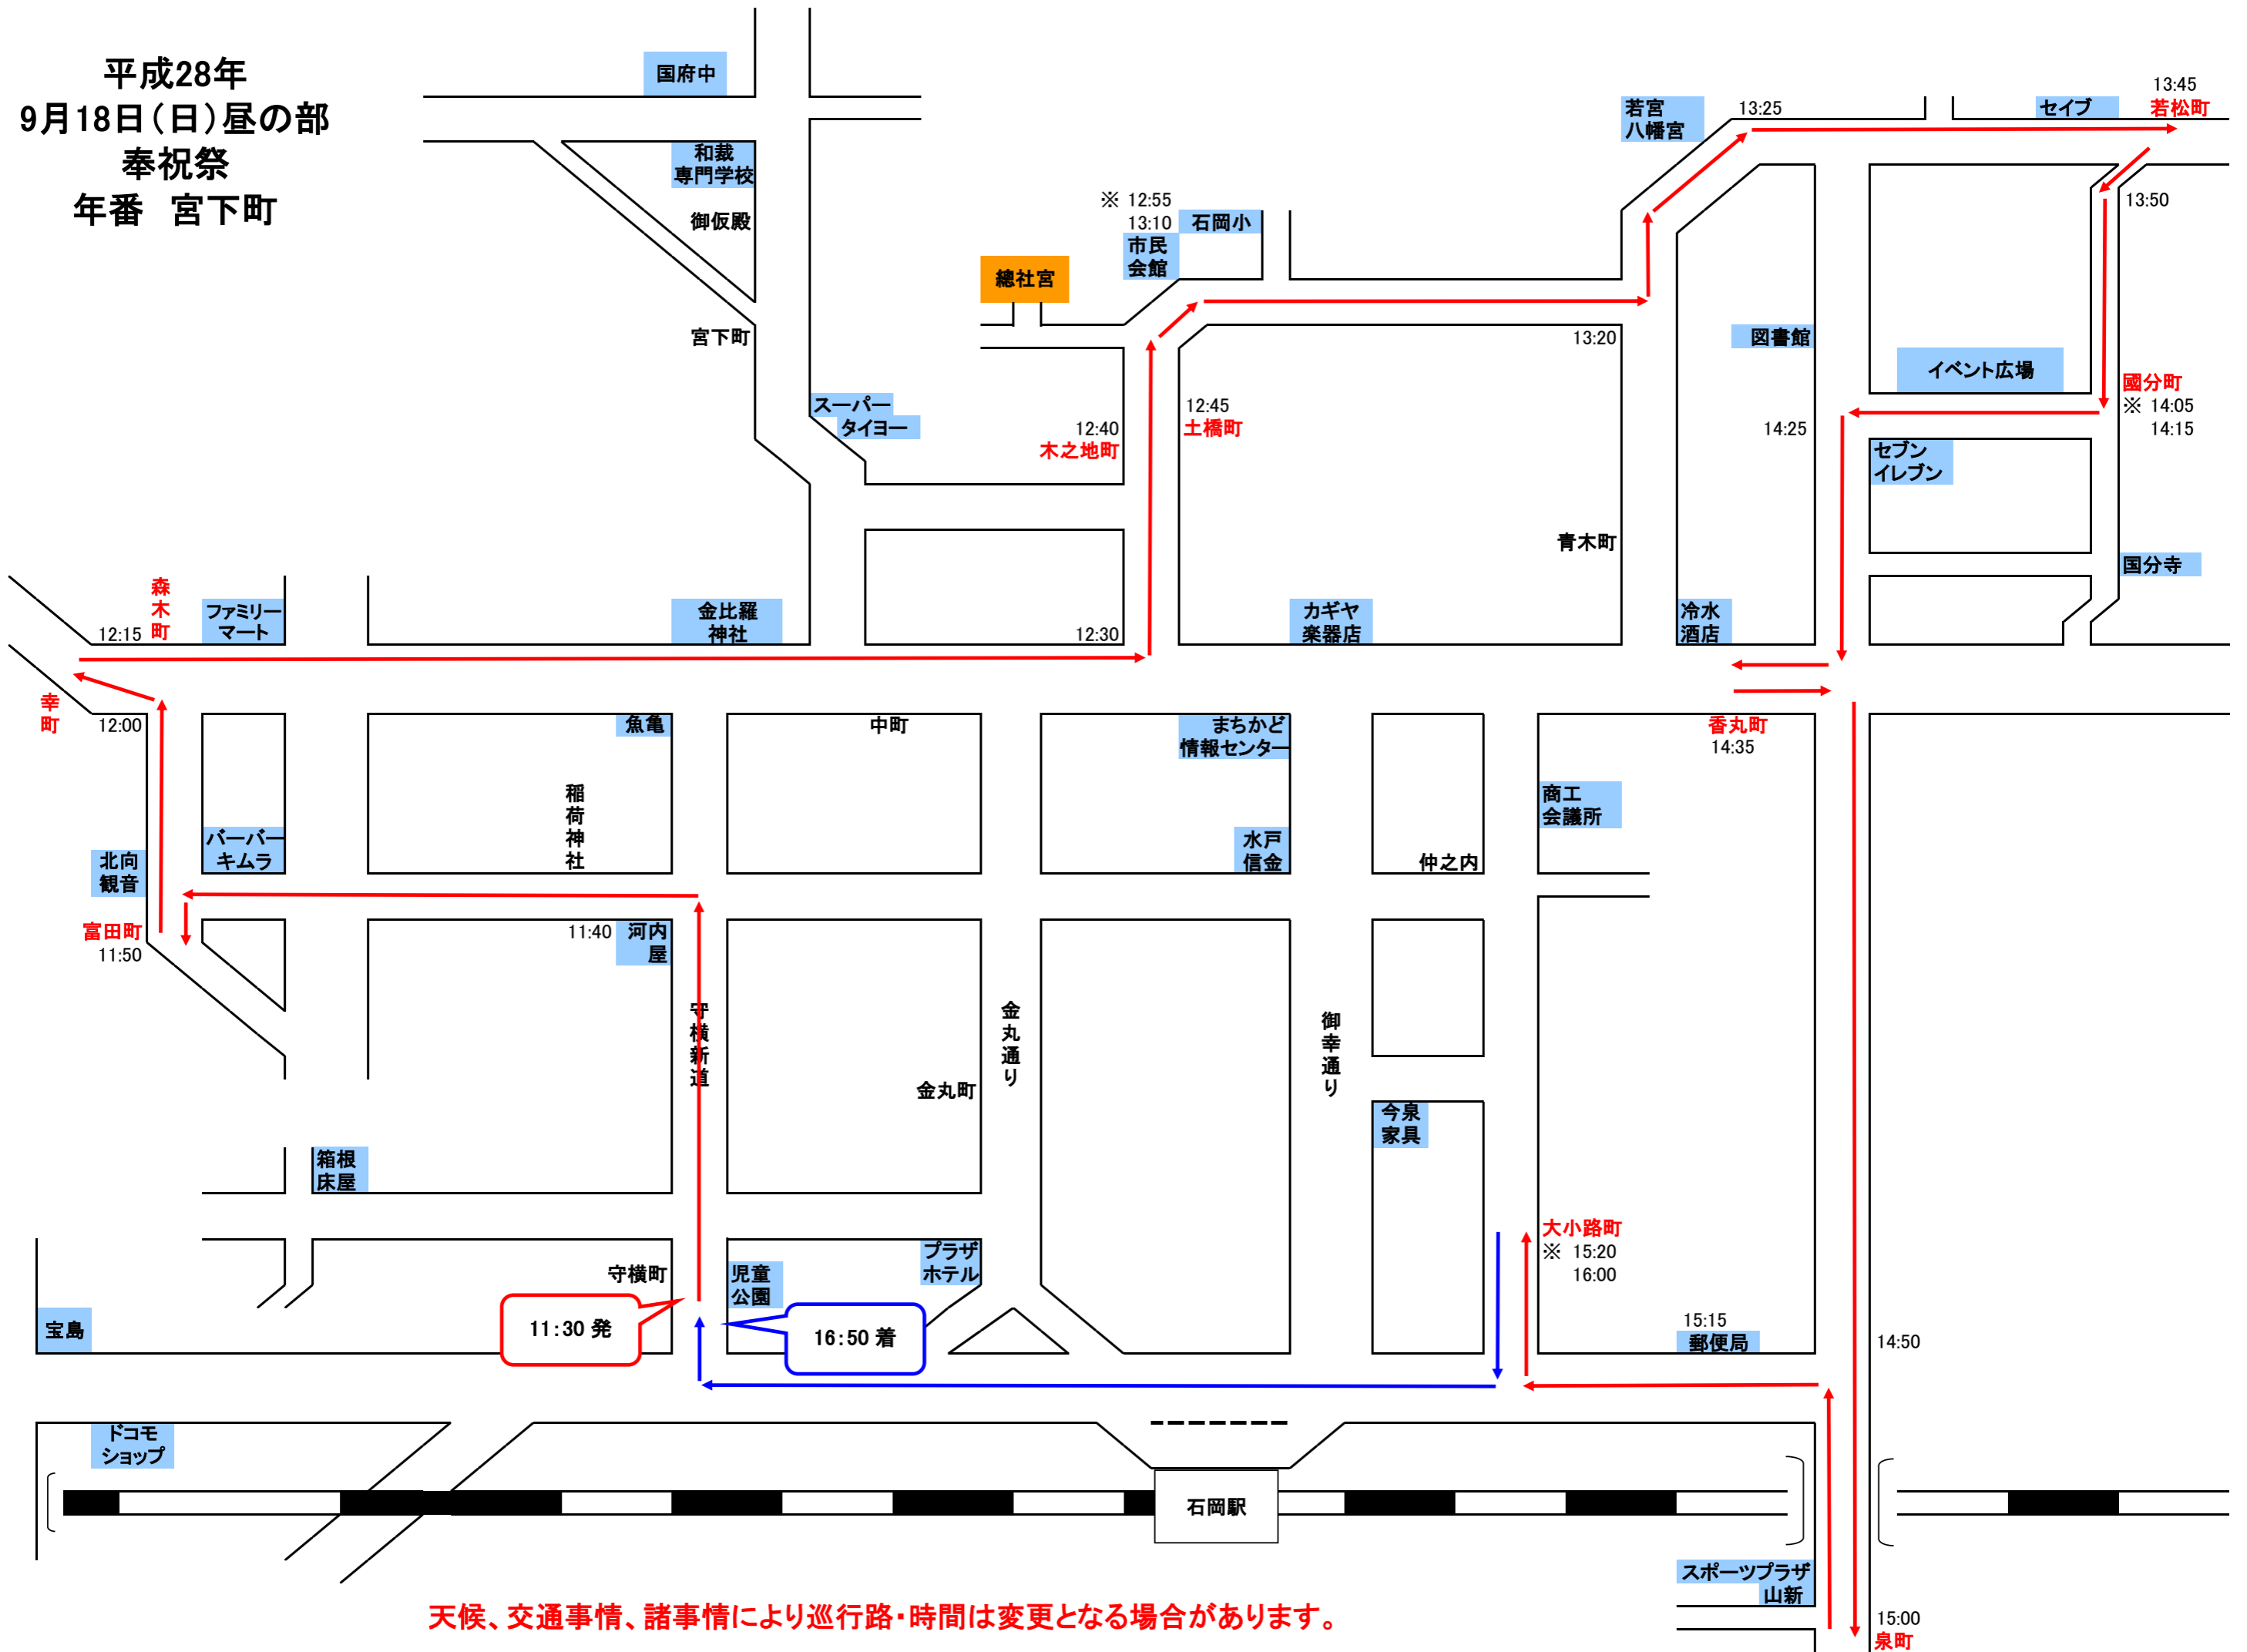

平成28年
9月17日(土)昼の部
神幸祭
年番 宮下町

天候、交通事情、諸事情により巡行路・時間は変更となる場合があります。

スポーツプラザ
山新

泉町

平成28年
9月17日(土)夜の部
神幸祭
年番 宮下町

天候、交通事情、諸事情により巡行路・時間は変更となる場合があります。

平成28年
9月18日(日)昼の部
奉祝祭
年番 宮下町

天候、交通事情、諸事情により巡行路・時間は変更となる場合があります。

平成28年
9月18日(日)夜の部
奉祝祭
年番 宮下町

天候、交通事情、諸事情により巡行路・時間は変更となる場合があります。

平成28年
9月19日(月・祝)昼の部
還幸祭
年番 宮下町

天候、交通事情、諸事情により巡行路・時間は変更となる場合があります。

平成28年
9月19日(月・祝)夜の部
還幸祭
年番 宮下町

天候、交通事情、諸事情により巡行路・時間は変更となる場合があります。