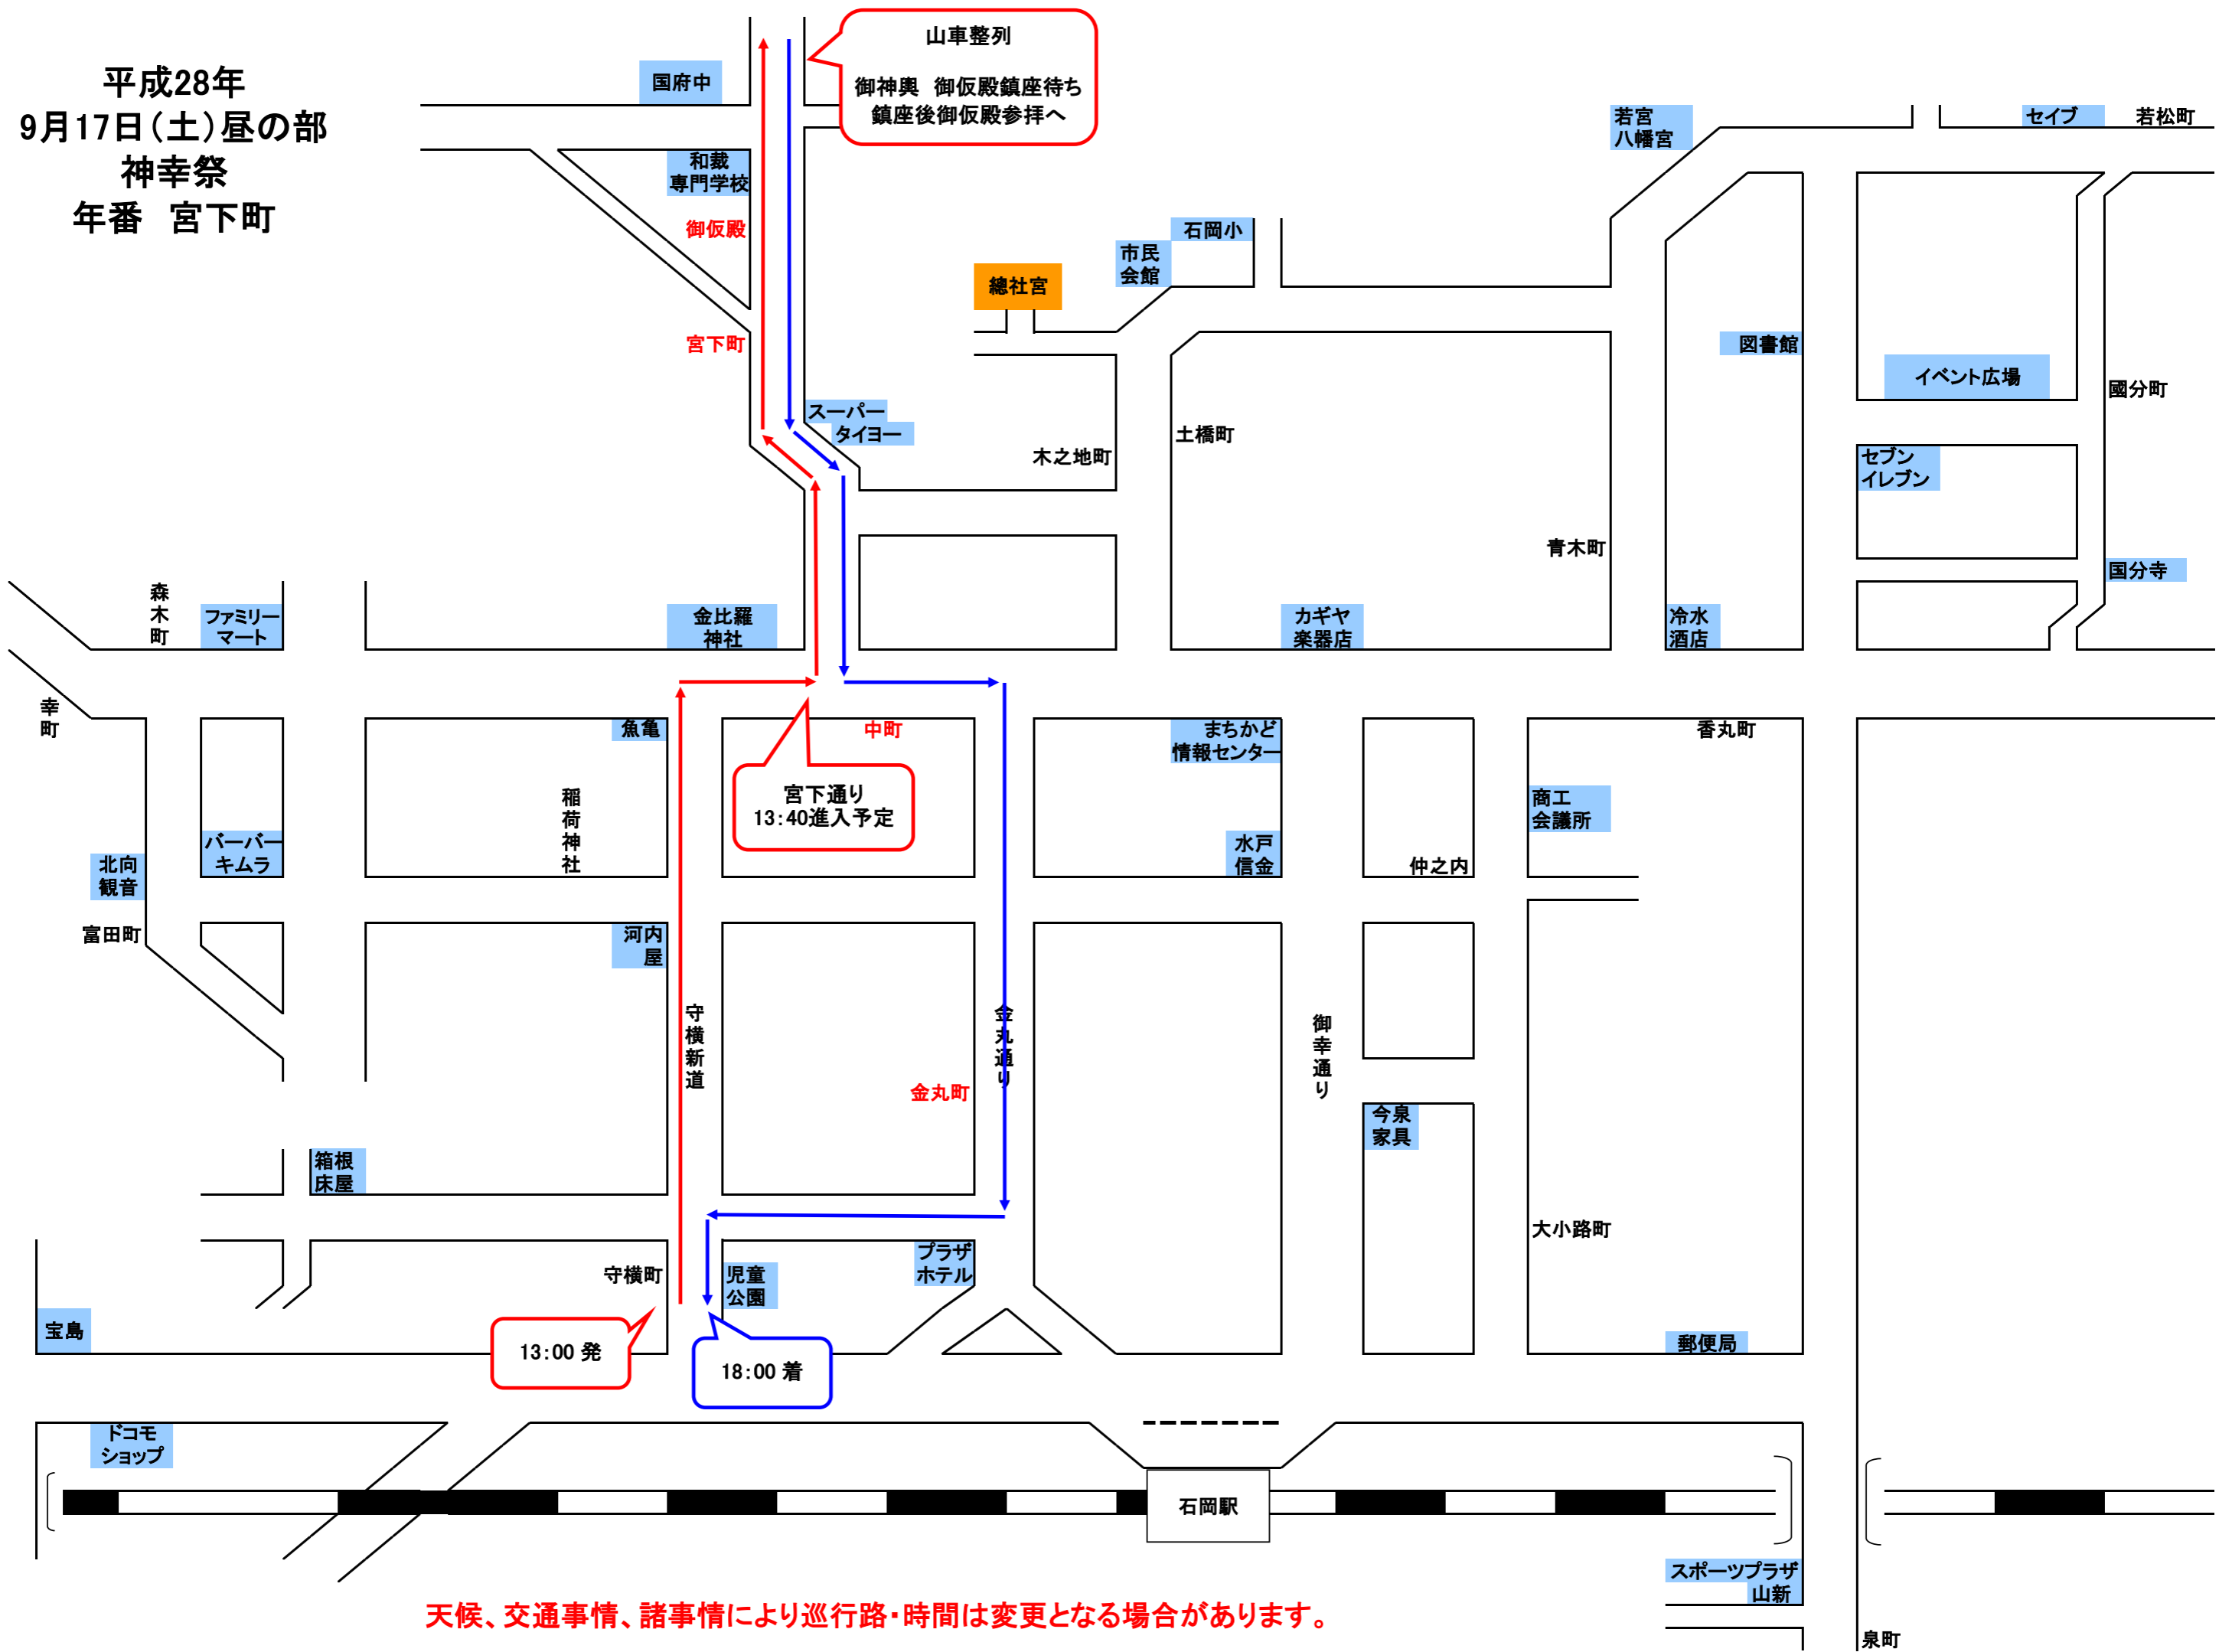

平成28年
9月17日(土)昼の部
神幸祭
年番 宮下町

天候、交通事情、諸事情により巡行路・時間は変更となる場合があります。

スポーツプラザ
山新

泉町

平成28年
9月17日(土)夜の部
神幸祭
年番 宮下町

天候、交通事情、諸事情により巡行路・時間は変更となる場合があります。

平成28年
9月18日(日)昼の部
奉祝祭
年番 宮下町

天候、交通事情、諸事情により巡行路・時間は変更となる場合があります。

平成28年
9月18日(日)夜の部
奉祝祭
年番 宮下町

天候、交通事情、諸事情により巡行路・時間は変更となる場合があります。

平成28年
9月19日(月・祝)昼の部
還幸祭
年番 宮下町

天候、交通事情、諸事情により巡行路・時間は変更となる場合があります。

平成28年
9月19日(月・祝)夜の部
還幸祭
年番 宮下町

天候、交通事情、諸事情により巡行路・時間は変更となる場合があります。