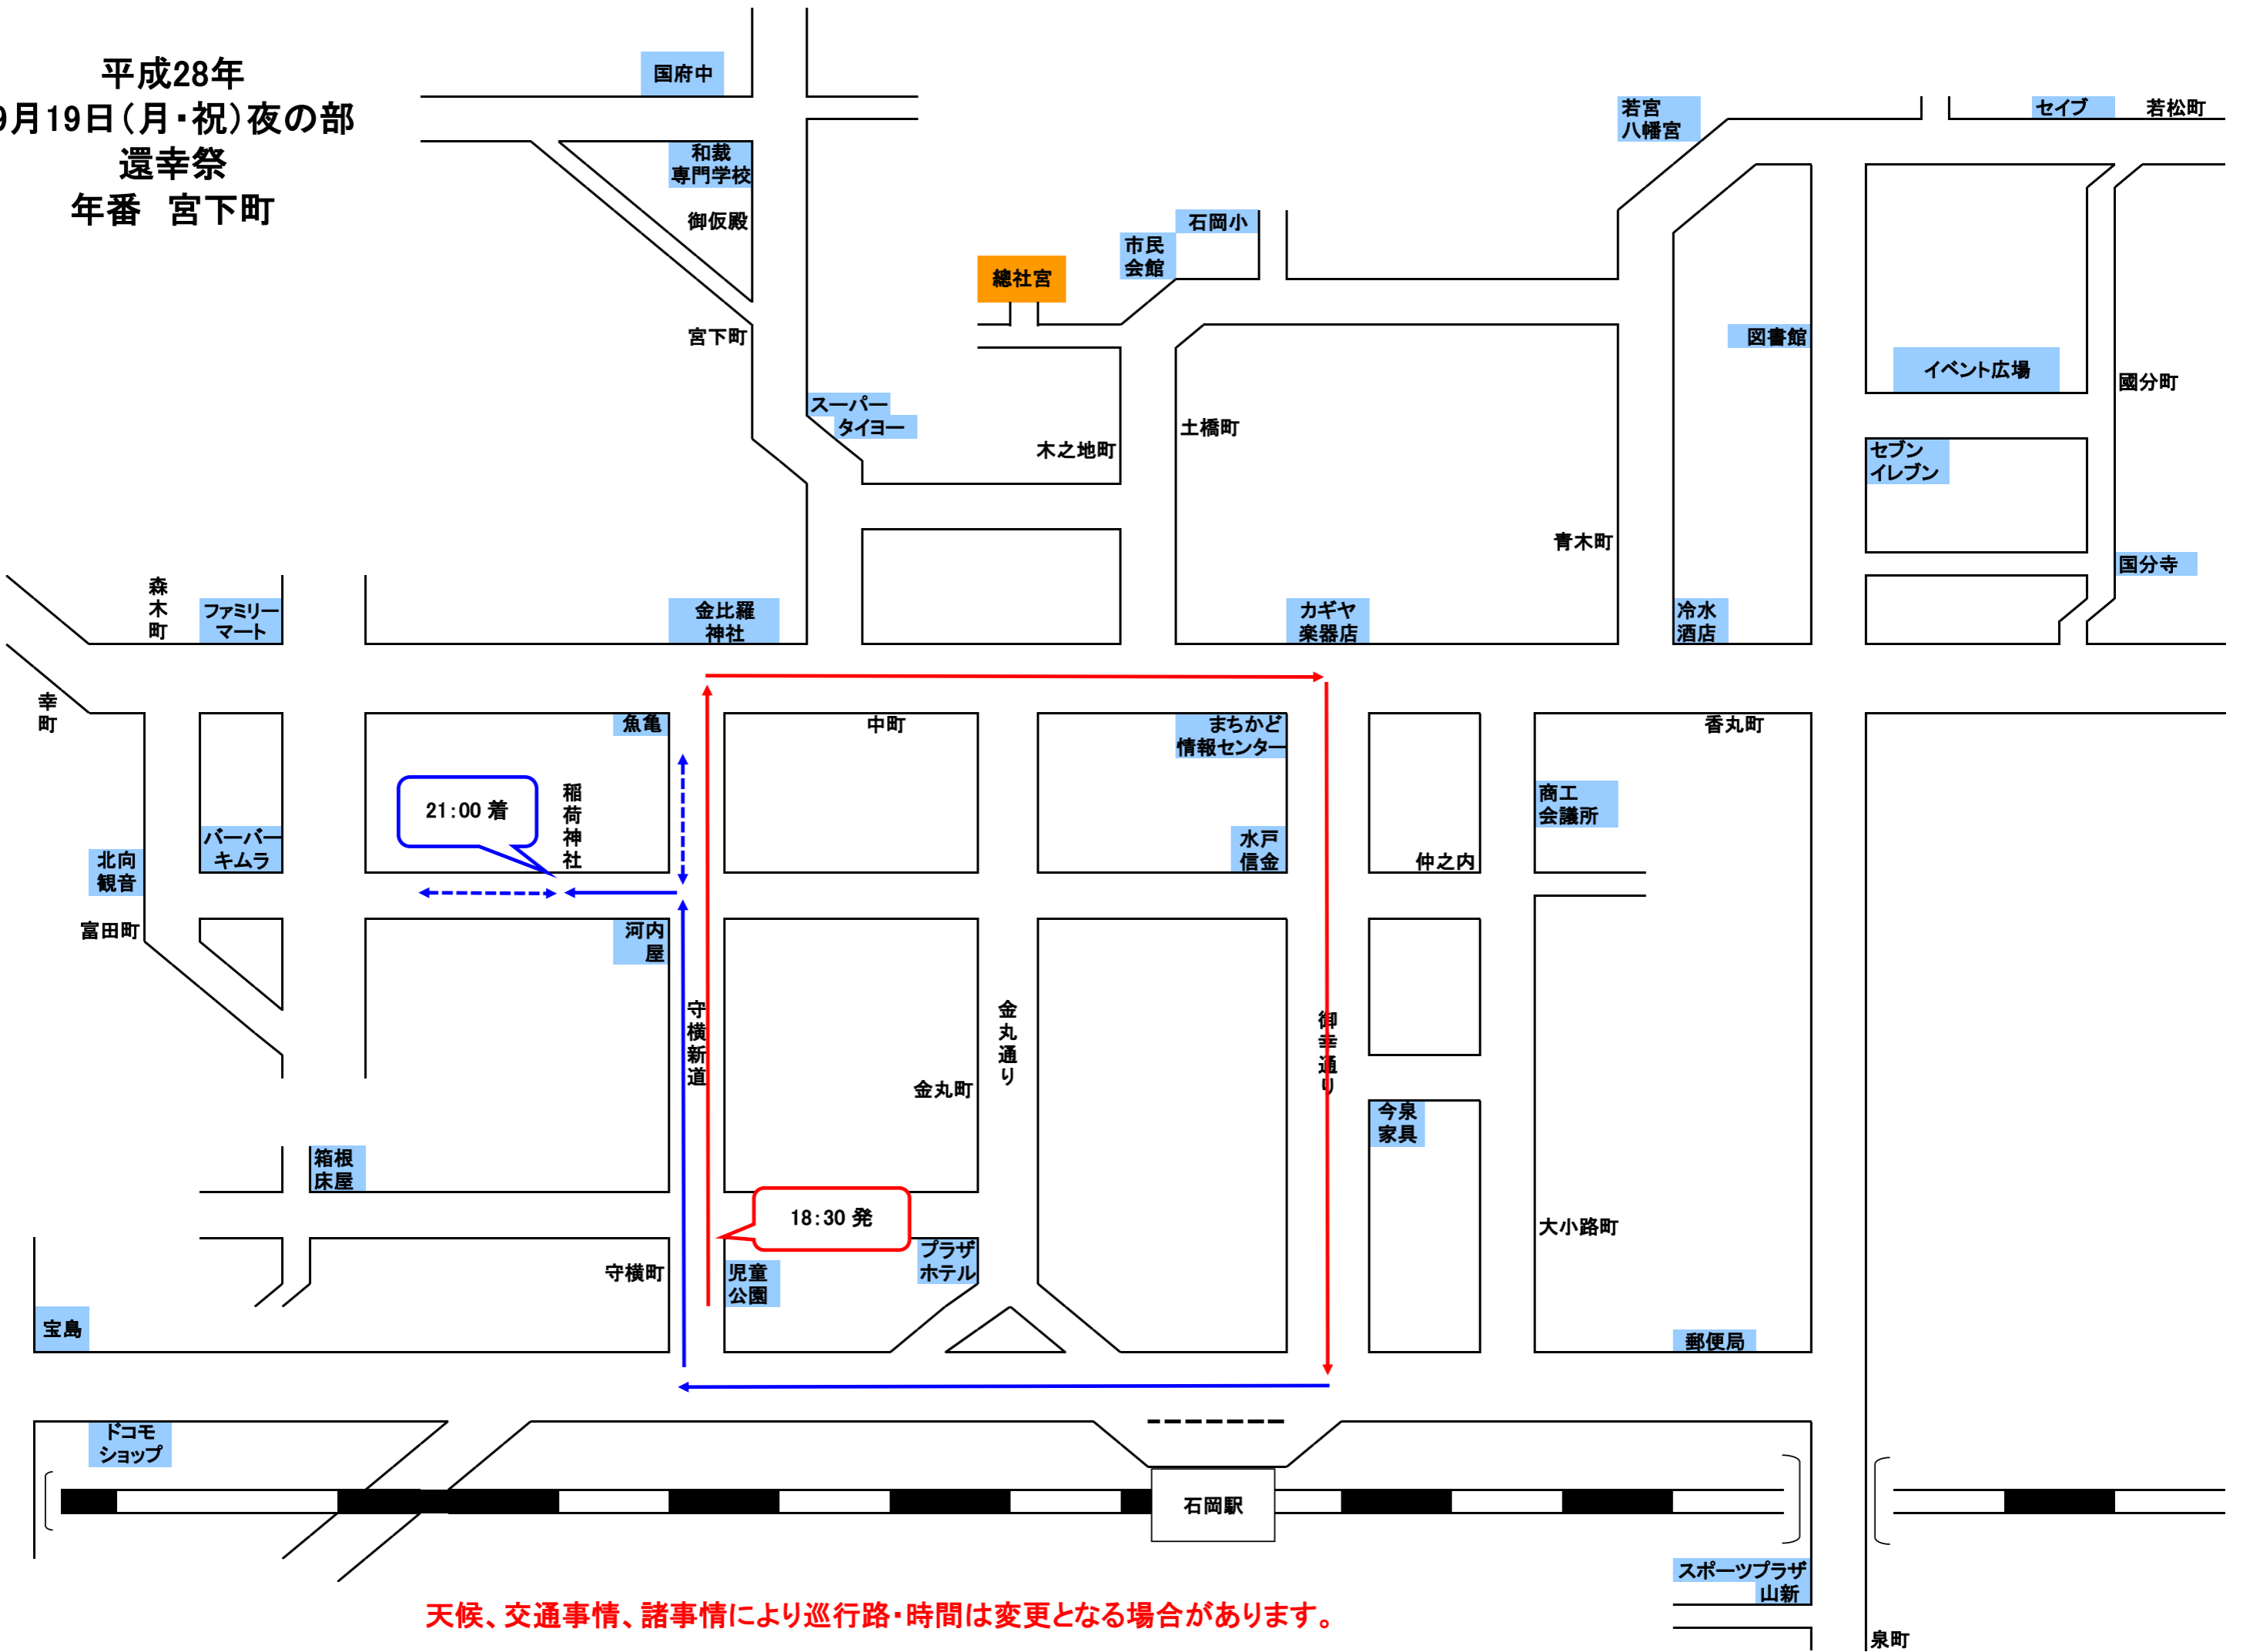

平成28年
9月17日(土)昼の部
神幸祭
年番 宮下町

天候、交通事情、諸事情により巡行路・時間は変更となる場合があります。

スポーツプラザ
山新

泉町

平成28年
9月17日(土)夜の部
神幸祭
年番 宮下町

天候、交通事情、諸事情により巡行路・時間は変更となる場合があります。

平成28年
9月18日(日)昼の部
奉祝祭
年番 宮下町

天候、交通事情、諸事情により巡行路・時間は変更となる場合があります。

平成28年
9月18日(日)夜の部
奉祝祭
年番 宮下町

天候、交通事情、諸事情により巡行路・時間は変更となる場合があります。

平成28年
9月19日(月・祝)昼の部
還幸祭
年番 宮下町

天候、交通事情、諸事情により巡行路・時間は変更となる場合があります。

平成28年
9月19日(月・祝)夜の部
還幸祭
年番 宮下町

天候、交通事情、諸事情により巡行路・時間は変更となる場合があります。